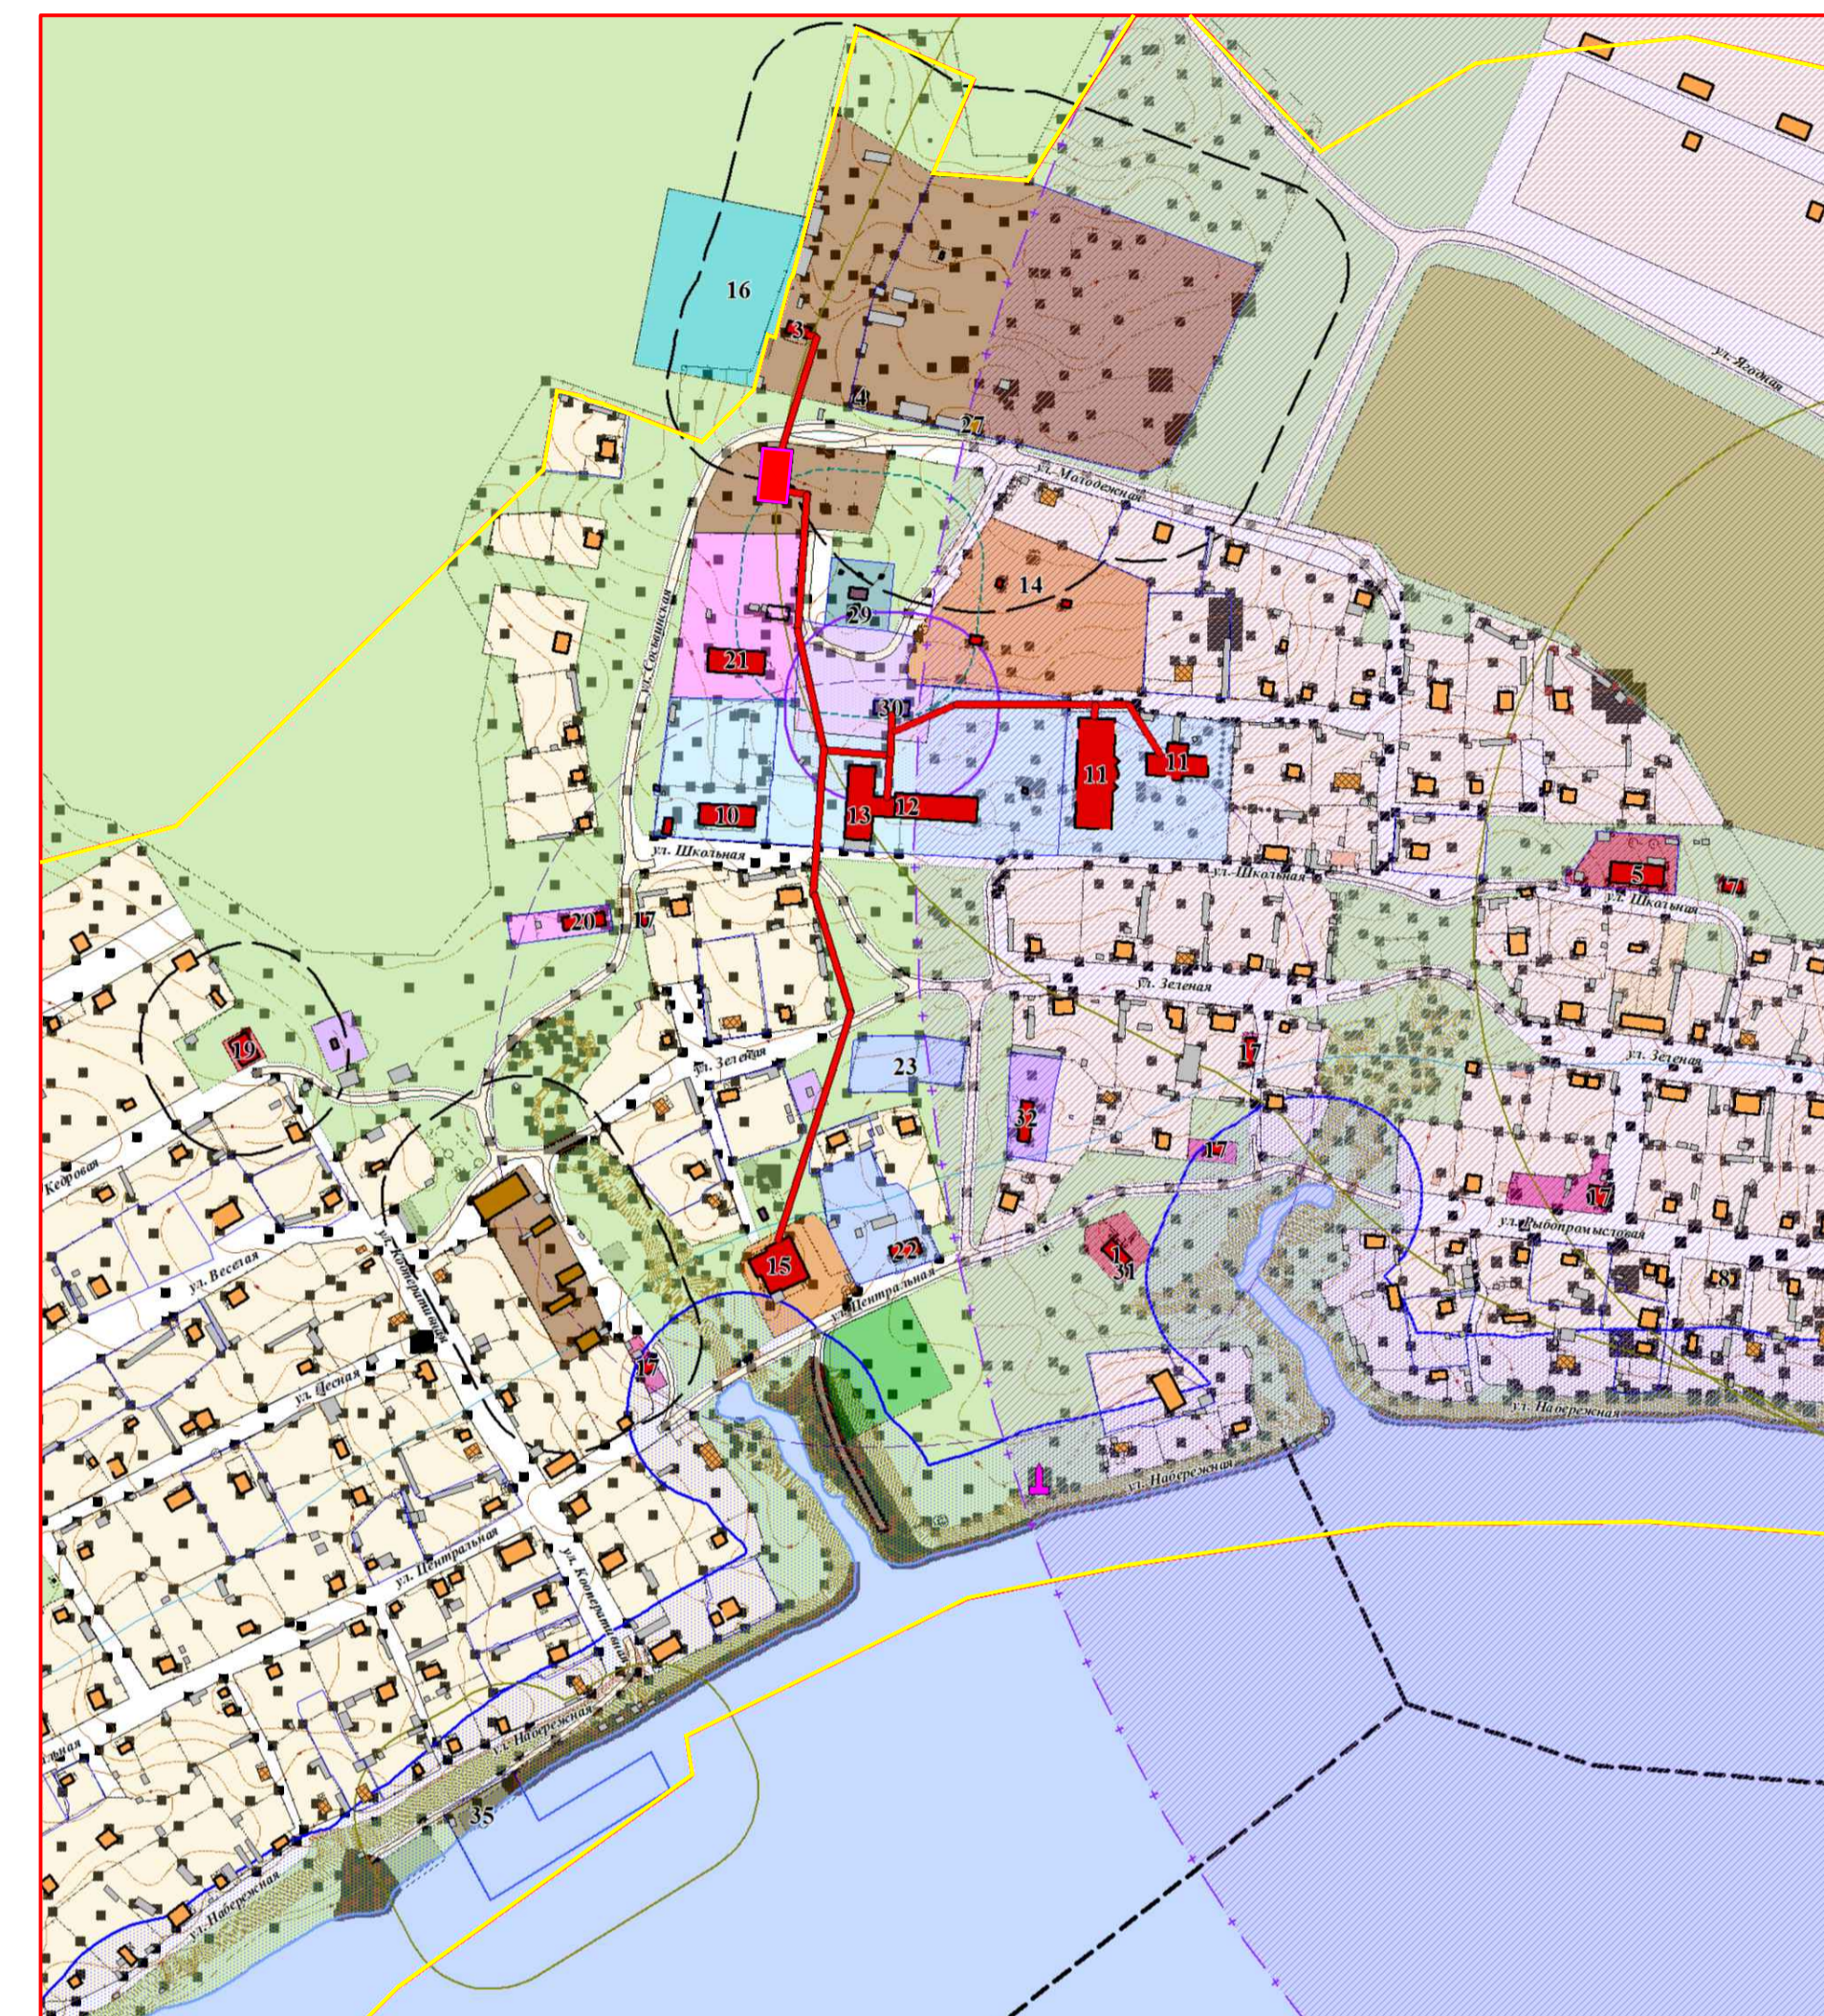

Схема теплоснабжения территории сельского поселения Саранпауль Березовского района Ханты-Мансийского автономного округа-Югра

Границы территории сельского поселения Саранпауль Березовского района ХМАО-Югра

Схема теплоснабжения п. Сосьва фрагмент территории

Условные обозначения инженерных сетей, сооружений

- Трубопровод теплоснабжения
- Здание котельной
- Граница поселения

Сопоставлено	
Изм. №	Подп. и дата
Изм. №	Взам. инв. №
Изм. №	Изм. №

Схема теплоснабжения территории сельского поселения Саранпауль Березовского района Ханты-Мансийского автономного округа-Югра					
Изм.	Колуч.	Лист	№ уч.	Подпись	Дата
Разработал	Госерун А.В.				
Тех.директор	Плотников В.А.				
				Стадия	Лист
					2
Границы территории сельского поселения Саранпауль Березовского района ХМАО-Югра. Схема теплоснабжения п. Сосьва фрагмент территории. Условные обозначения				ООО "ЭнергоАудит" Вологда	