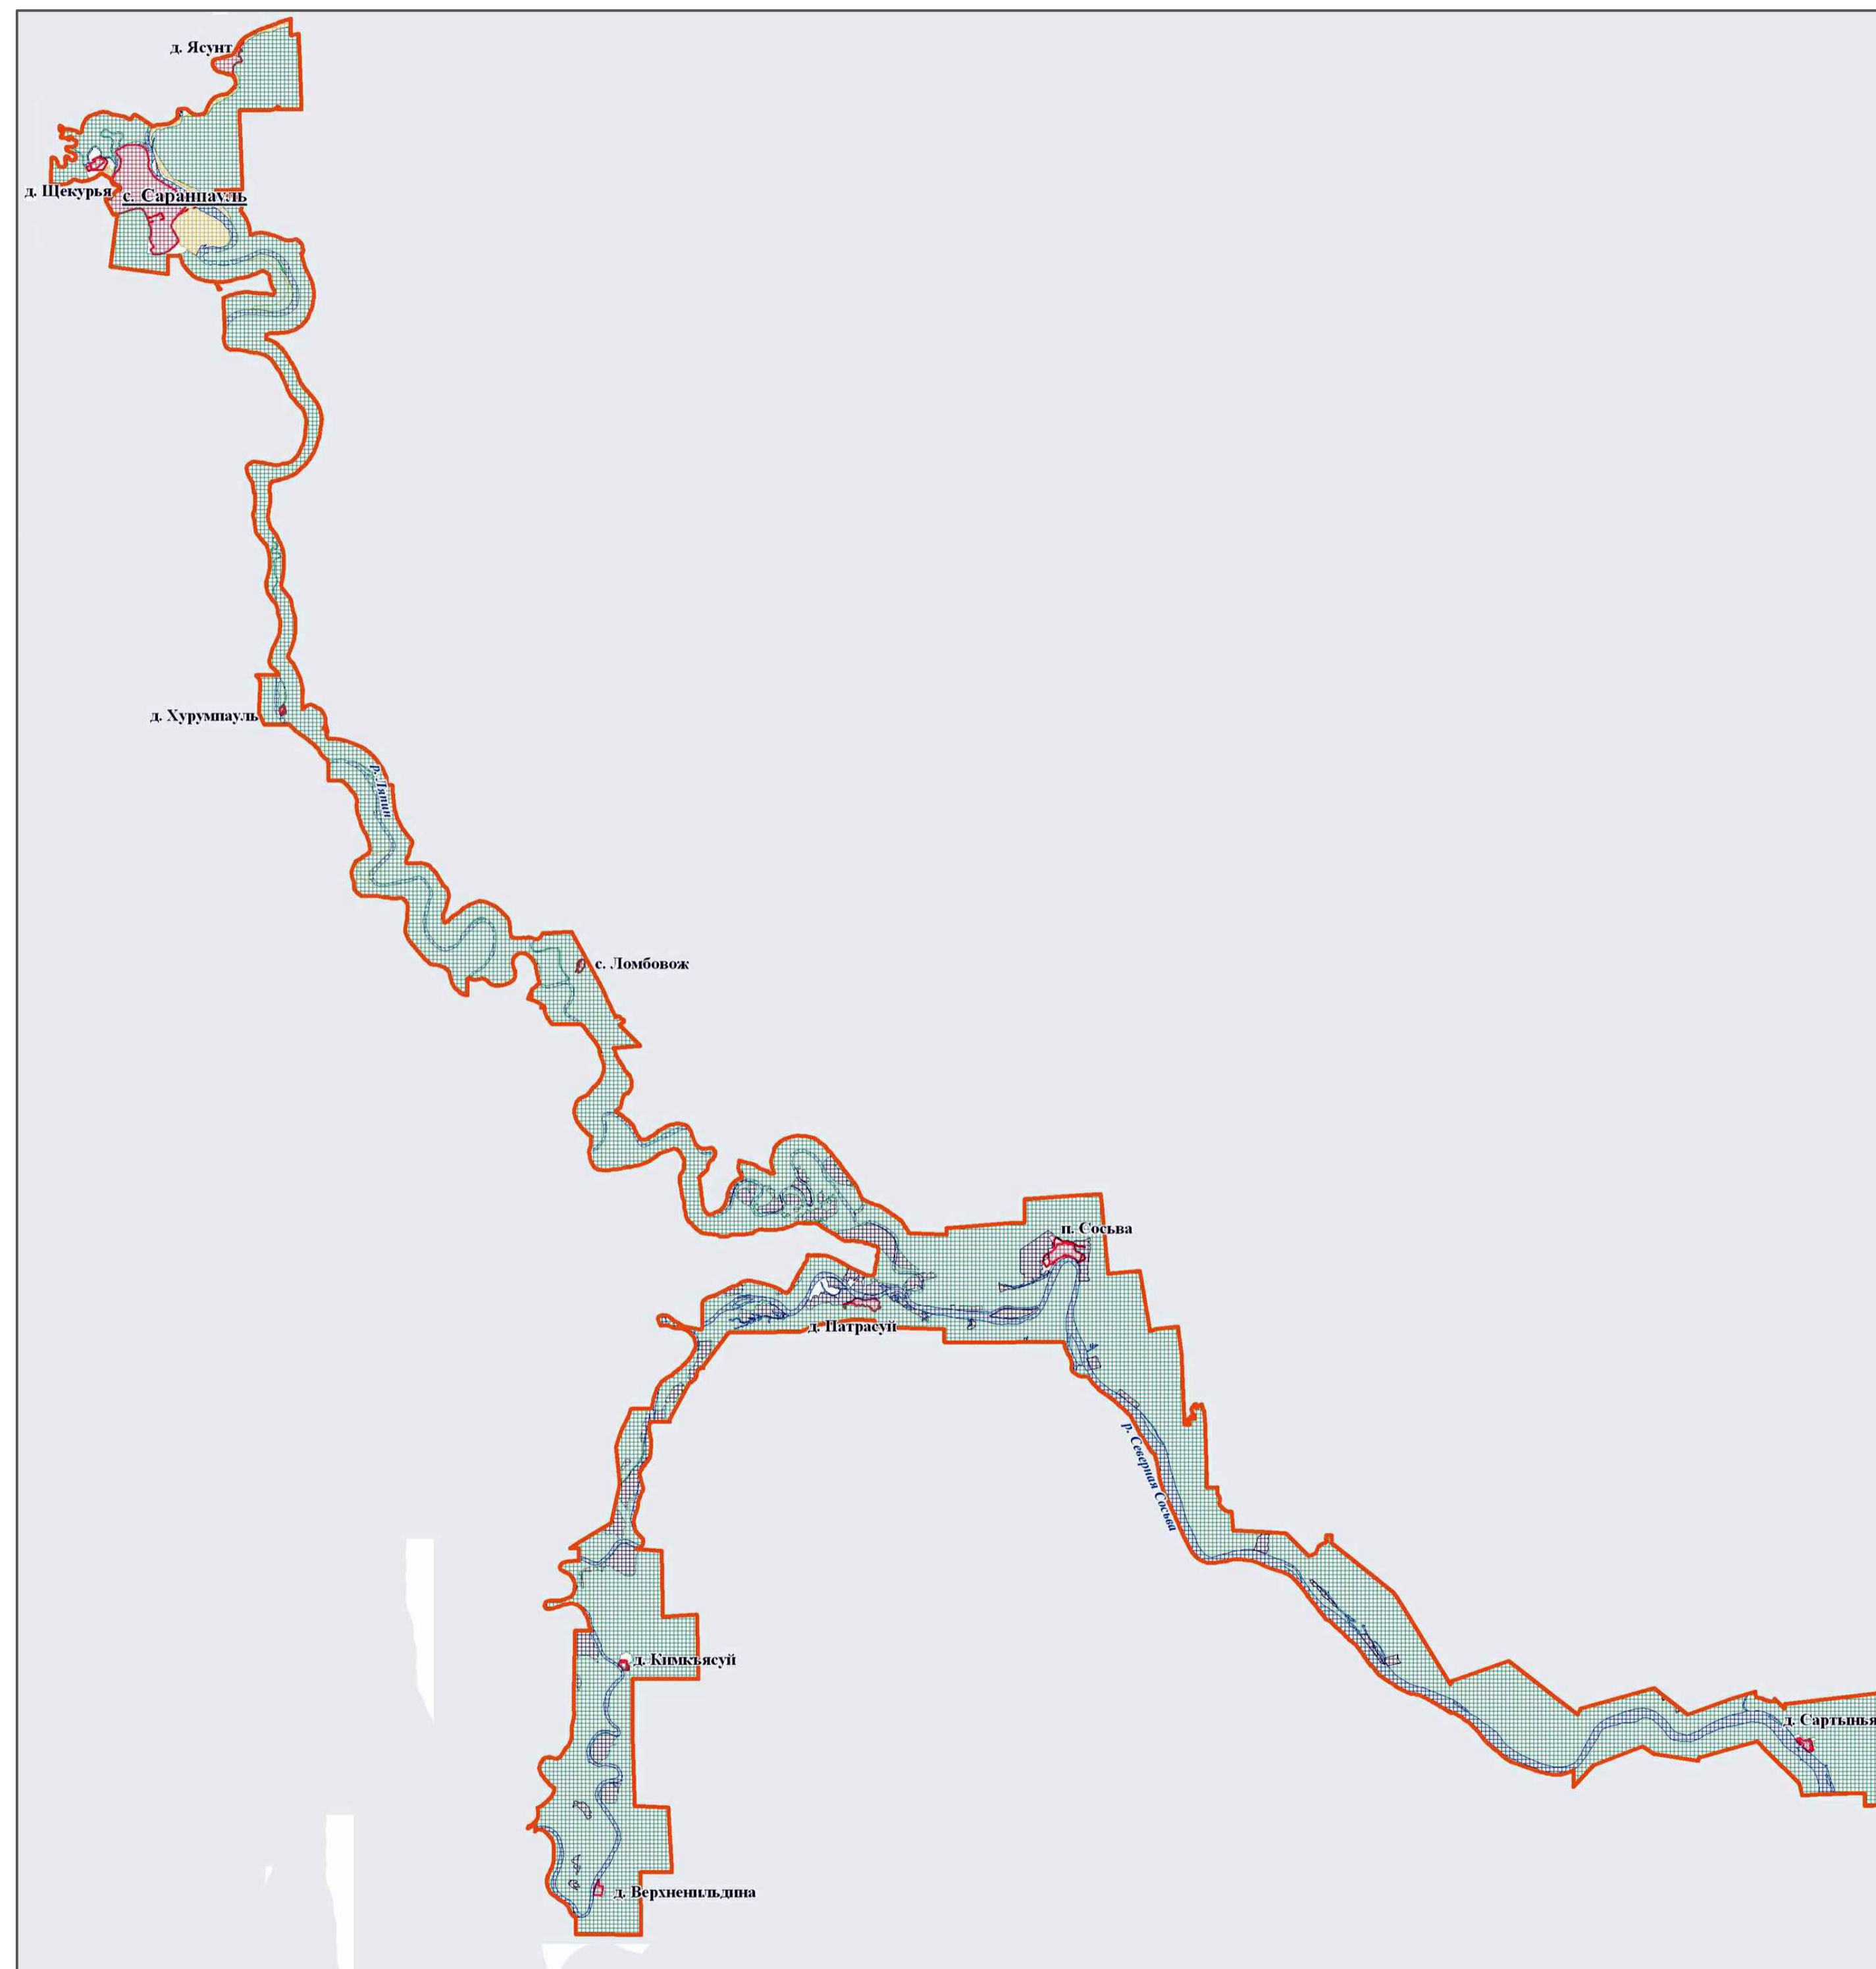

Схема теплоснабжения территории сельского поселения Саранпауль Березовского района Ханты-Мансийского автономного округа-Югра

Границы территории сельского поселения Саранпауль Березовского района ХМАО-Югра

Схема теплоснабжения п. Сосьва фрагмент территории

Условные обозначения инженерных сетей, сооружений

- Трубопровод теплоснабжения
- Здание котельной
- Граница поселения

Сопоставлено	
Изм. №	Подп. и дата
Изм. №	Взам. инв. №
Изм. №	Изм. №

Схема теплоснабжения территории сельского поселения Саранпауль Березовского района Ханты-Мансийского автономного округа-Югра					
Изм.	Колуч.	Лист	№ уч.	Подпись	Дата
Разработал	Госерун А.В.				
Тех.директор	Плотников В.А.				
				Стадия	Лист
					2
Границы территории сельского поселения Саранпауль Березовского района ХМАО-Югра. Схема теплоснабжения п. Сосьва фрагмент территории. Условные обозначения				ООО "ЭнергоАудит" Вологда	